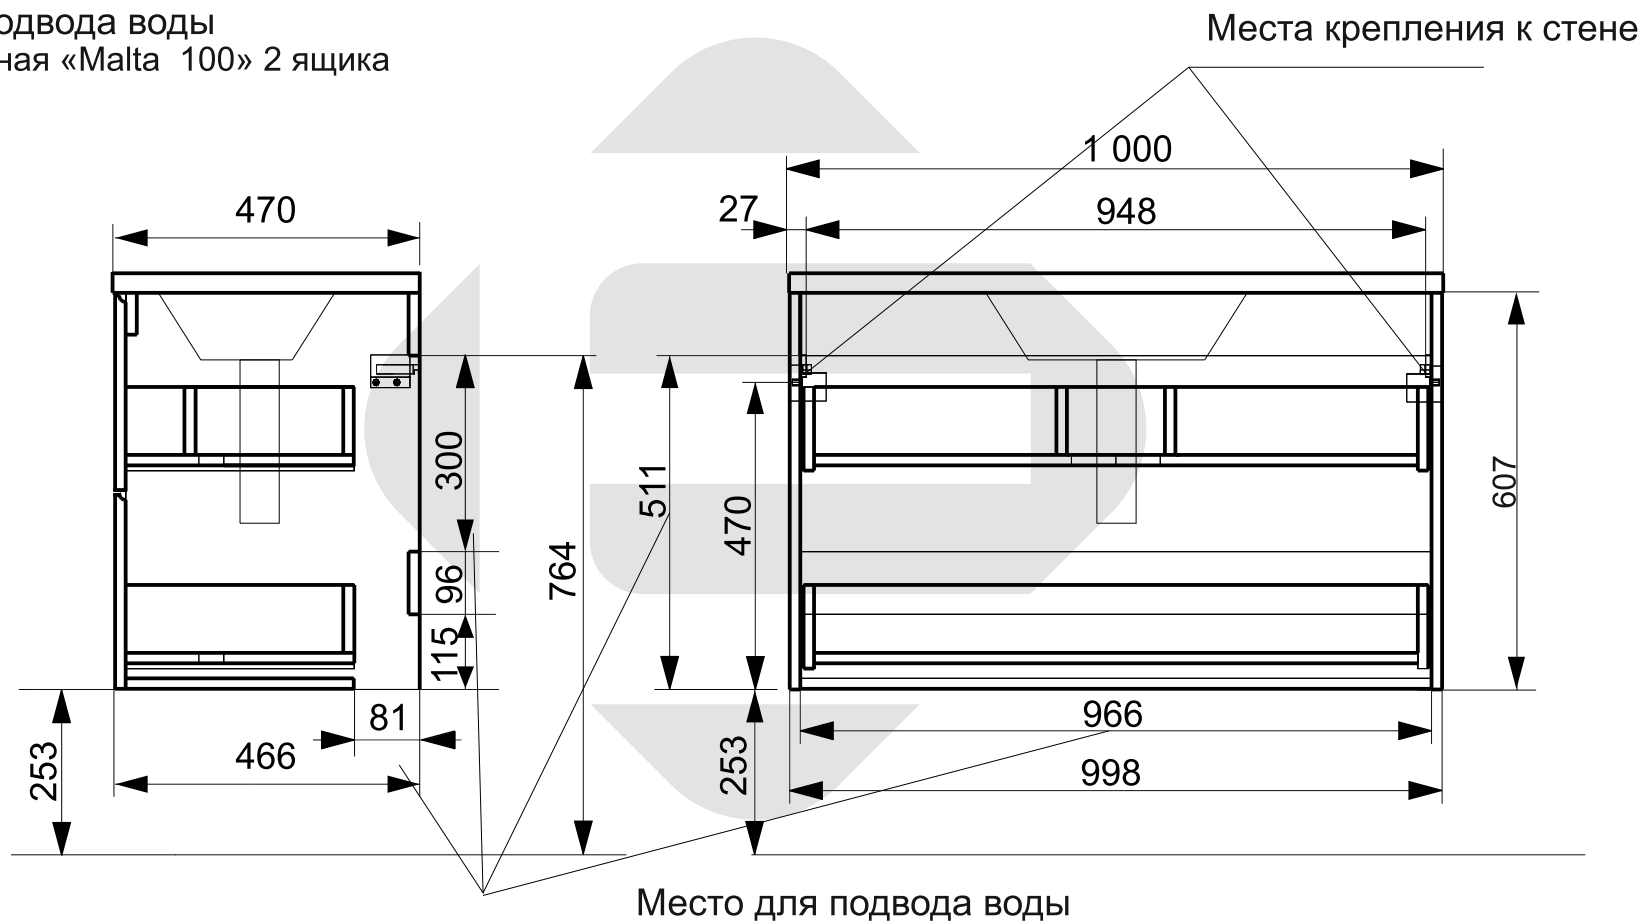

**ESTET**

г. Кострома, ул. Московская д. 105  
тел. 8 (4942) 33 61 71

*Тумба подвесная MALTA 2 ящика (ШхГхВ) 998 x466 x607*

Схема монтажа комплекта мебели  
Место для подвода воды  
Тумба подвесная «Malta 100» 2 ящика

Вид справа

**МЕБЕЛЬ ДЛЯ ВАННЫХ КОМНАТ (СЕРИЯ MALTA)**

ООО «ЭСТЕТ»